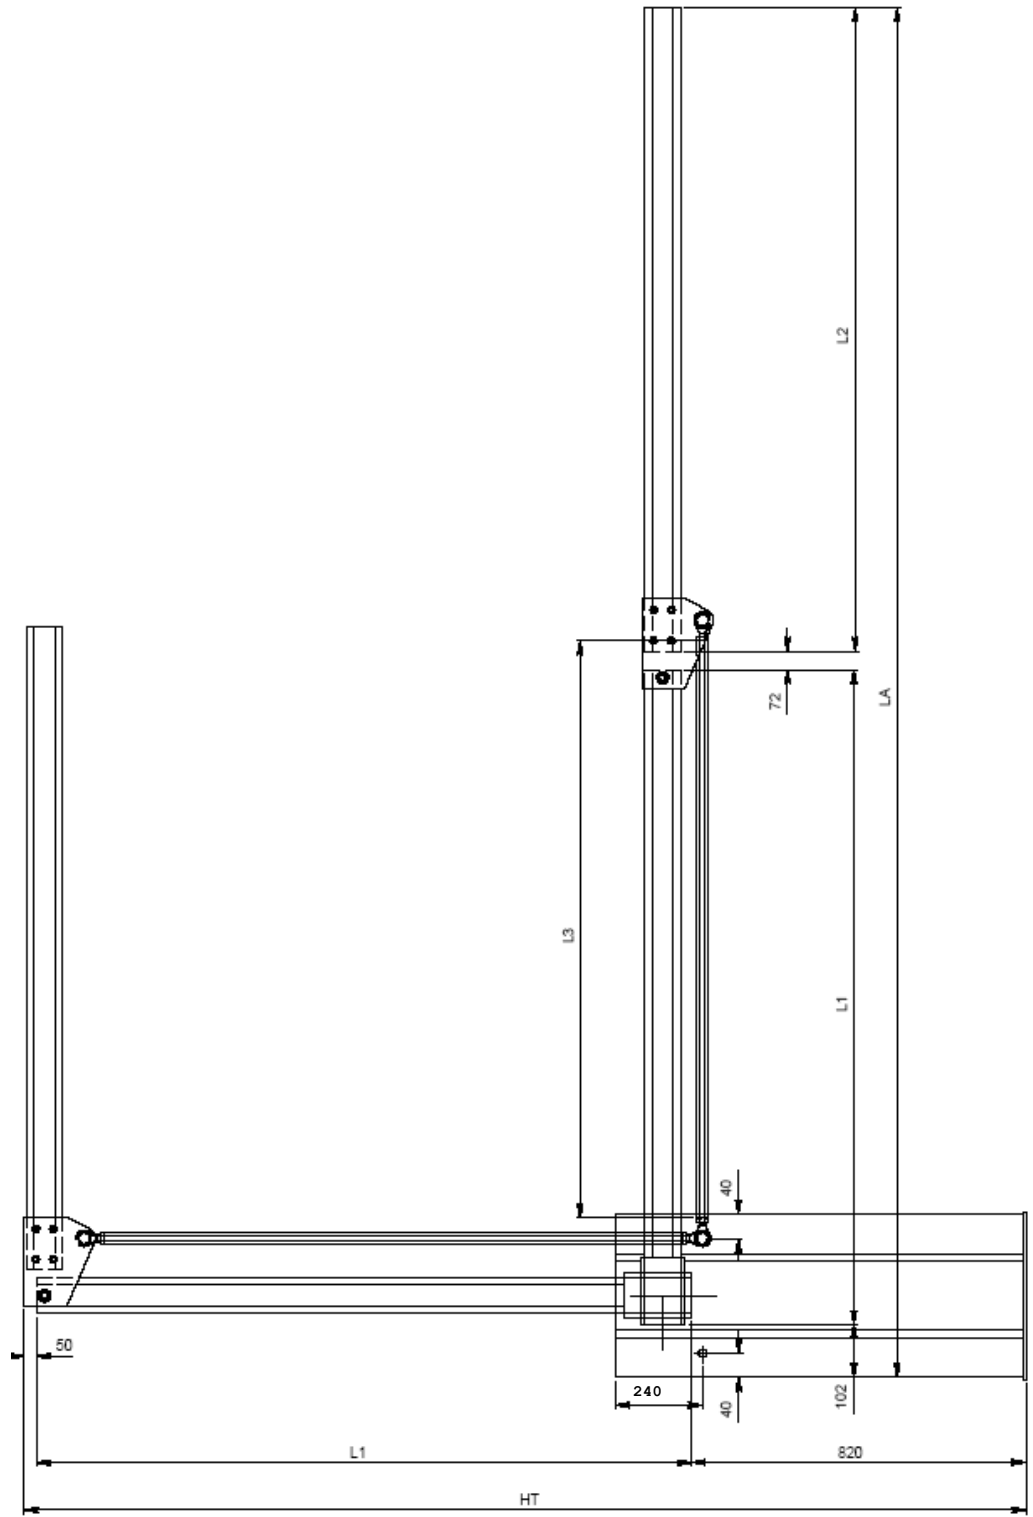

L8542230
Rev. 09/03/01

Съчленено рамо

Lady.SN

Инструкции за монтаж и експлоатация

Fig.2

Fig. 4